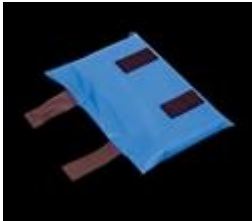

CINTURON DE CUERO \$650

PARALELAS PUSH UP TRI \$550

PARALELAS \$440

CHALECO CON PESO 4K \$900

PROTECTOR DE BARRA (en goma espuma de alta densidad. Ajuste con doble velcro)
\$290

Clavitos: 4mm/6mm/9mm \$10 por unidad/ 12x \$100